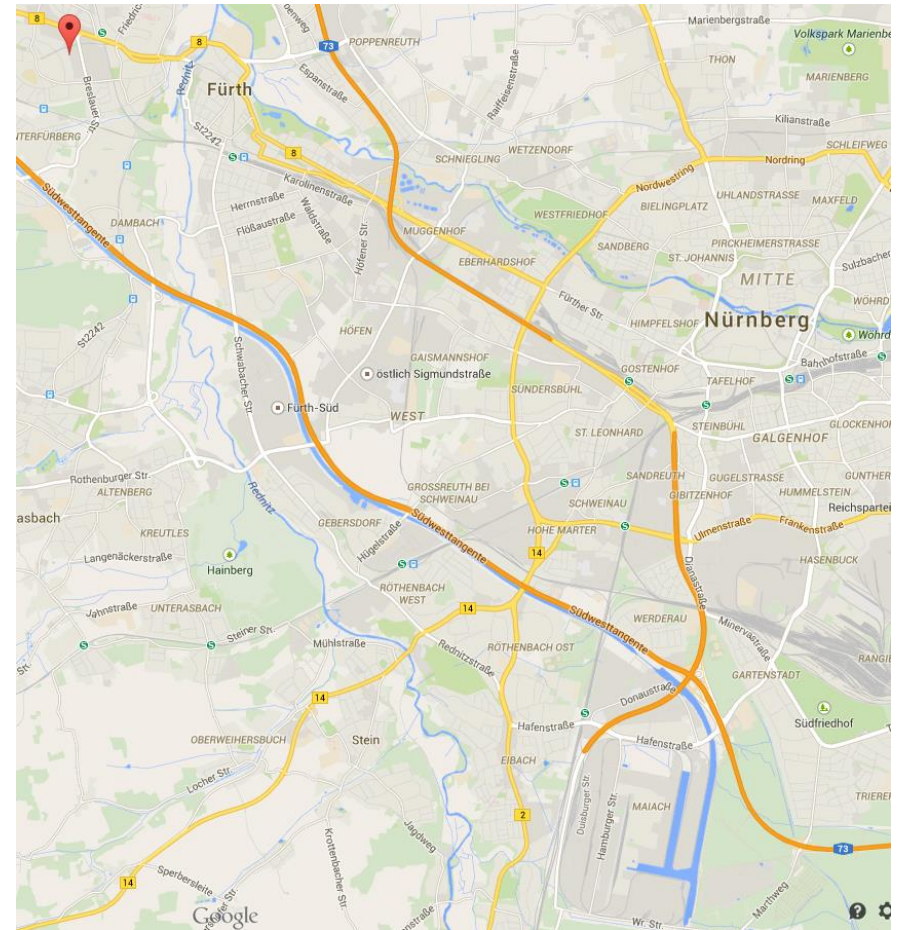

Mieteinheit Lager

Hochregallager

- 3.367 Paletten-Stellplätze, 2.856 Plätze je 800 kg und 511 Plätze je 600 kg
- 1.557 m² Fläche mit 13,5 m Raumhöhe
- Stapelhöhe der Paletten 1,4 m

Kommissionierung

- 2.785 m² auf drei Ebenen mit Sozialräumen (100 m² im KG)
  - EG 1.694m²   - 1. OG 738 m²   - KG 353 m²
- 5 t Lastenaufzug vom Keller bis 1. OG
- Übergabe aus Lager in 1. OG
- 3 LKW Laderampen und Abstellplätze
- Brandmeldeanlage, Sprinkleranlage und Personensicherungsanlage
- Ausreichend PKW Stellplätze